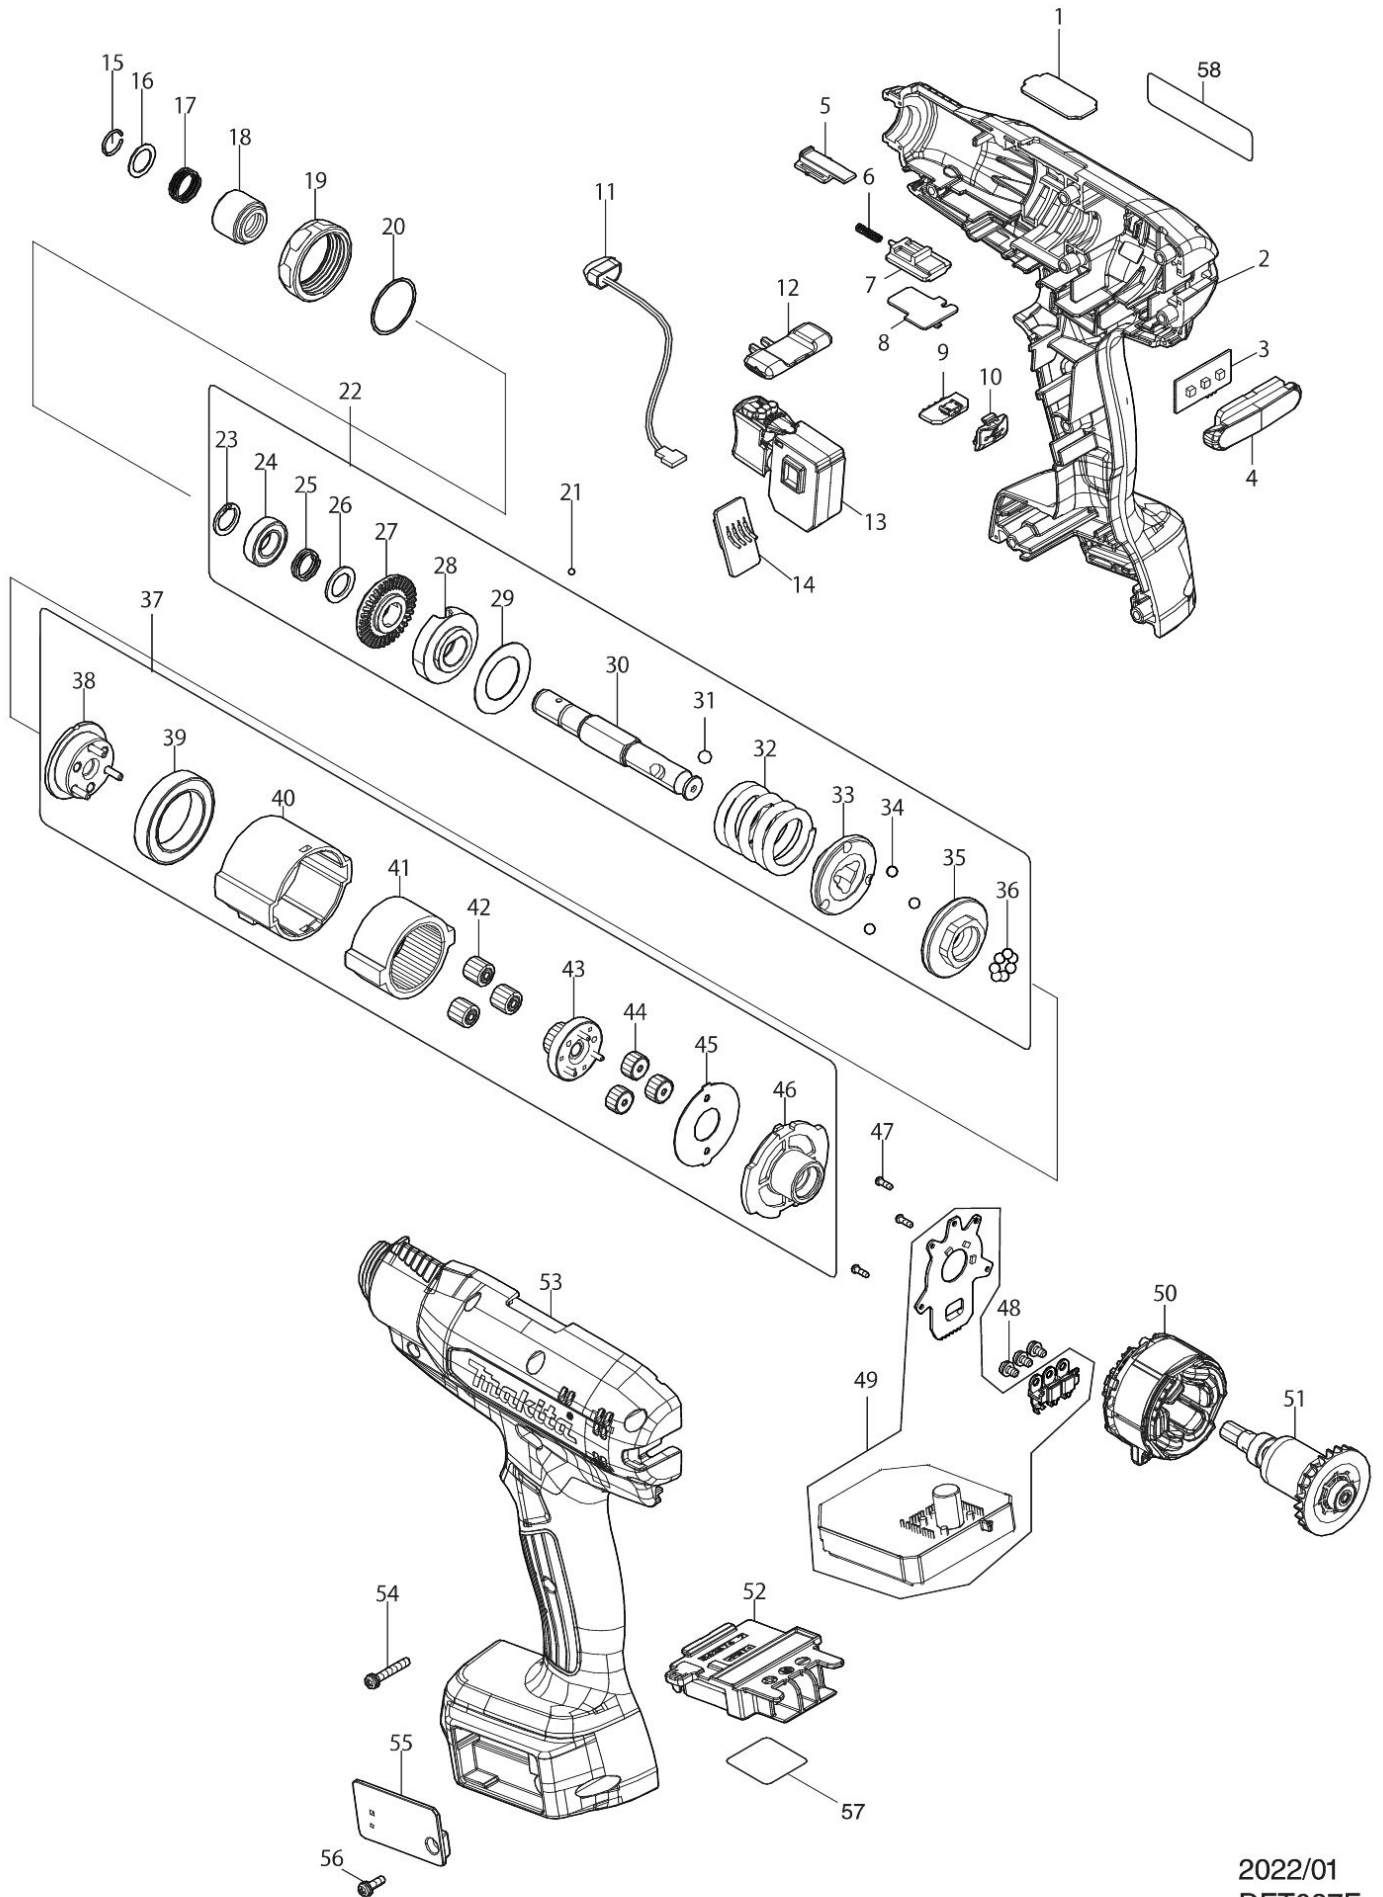

Partdrawing for DFT087FMZ - Momentsleutel

2022/01
DFT087F

Nr.	Part nr.	Name
001	345344-4	Plaat H Bft080 3-8Nm (Hard)
002	183W30-5	Motorhuisset DFT087
002C10	263005-3	Rubber Pen 6 AC320H P
002C20	931002-4	Zeskantmoer M3
003	620622-6	Led-Circuit Dtd085F
004	457484-7	Lens Dft085F
005	412712-7	Wisselplaat DFT024/25
006	233025-1	Drukveer 2 6702Dw
007	140U90-8	Schakelhendel DFT024/25 P
008	620D61-4	Circuit sensor DFT024/25
009	620J83-0	Circuit USB DFT087
010	144709-5	Afdekkap Usb Dft127F
011	620J82-2	Circuit led DFT087
012	457469-3	Schakelknop Re Li Dft085F
013	651082-1	Schakelaar C3Jw-1B-S Dft085F
014	620621-8	Buzzer Circuit Dft085F
015	233930-2	Borgring 9
016	267070-4	Sluistring 10X0,5Mm LF1000 P
017	232374-3	Drukveer 10A Dft023F
018	161607-8	Bithouder Dft023F *
019	457530-6	Borgmoer M28 Zwart Dft023F
020	213836-0	O-Ring 22 Dft023F
021	216015-9	Stalen Kogel 2.4 DFT025
022	122C82-1	Koppeling 8mr DFT087
023	961026-6	Borgring S-10 Bfl300
024	210076-1	Kogellager 6800Llb
025	232375-1	Drukveer 10B P
026	267047-9	Ring 10
027	324834-0	Borgring M12 Bft081
028	158408-3	Instelring Bft081
029	267276-4	Platte Ring 18 Bfh090F
030	327A31-3	As DFT087/129F
031	216018-3	Stalen Kogel 5.0
032	233384-3	DRUKVEER 19E BFT080F P
033	223146-7	NOKKENSCHIJF BFT123FZ P
034	216024-8	Stalen Kogel 4
035	223187-3	Nokkenschijf F DFL083F
036	216024-8	Stalen Kogel 4
037	136814-2	Tandwielset DFT087F
038	153443-6	TANDWIELDRAGER A BFT080 P
039	211375-4	Kogellager 6805Llb 6221Dw
040	413J94-0	Tandwielhuis DFT087
041	227048-9	TANDWIEL 47 BFH090F P
042	227050-2	TANDWIEL 13 BFT080FZ P
043	153445-2	TANDWIEL 20 CPL BFL400F P
044	227049-7	TANDWIEL 18 BFL400F P